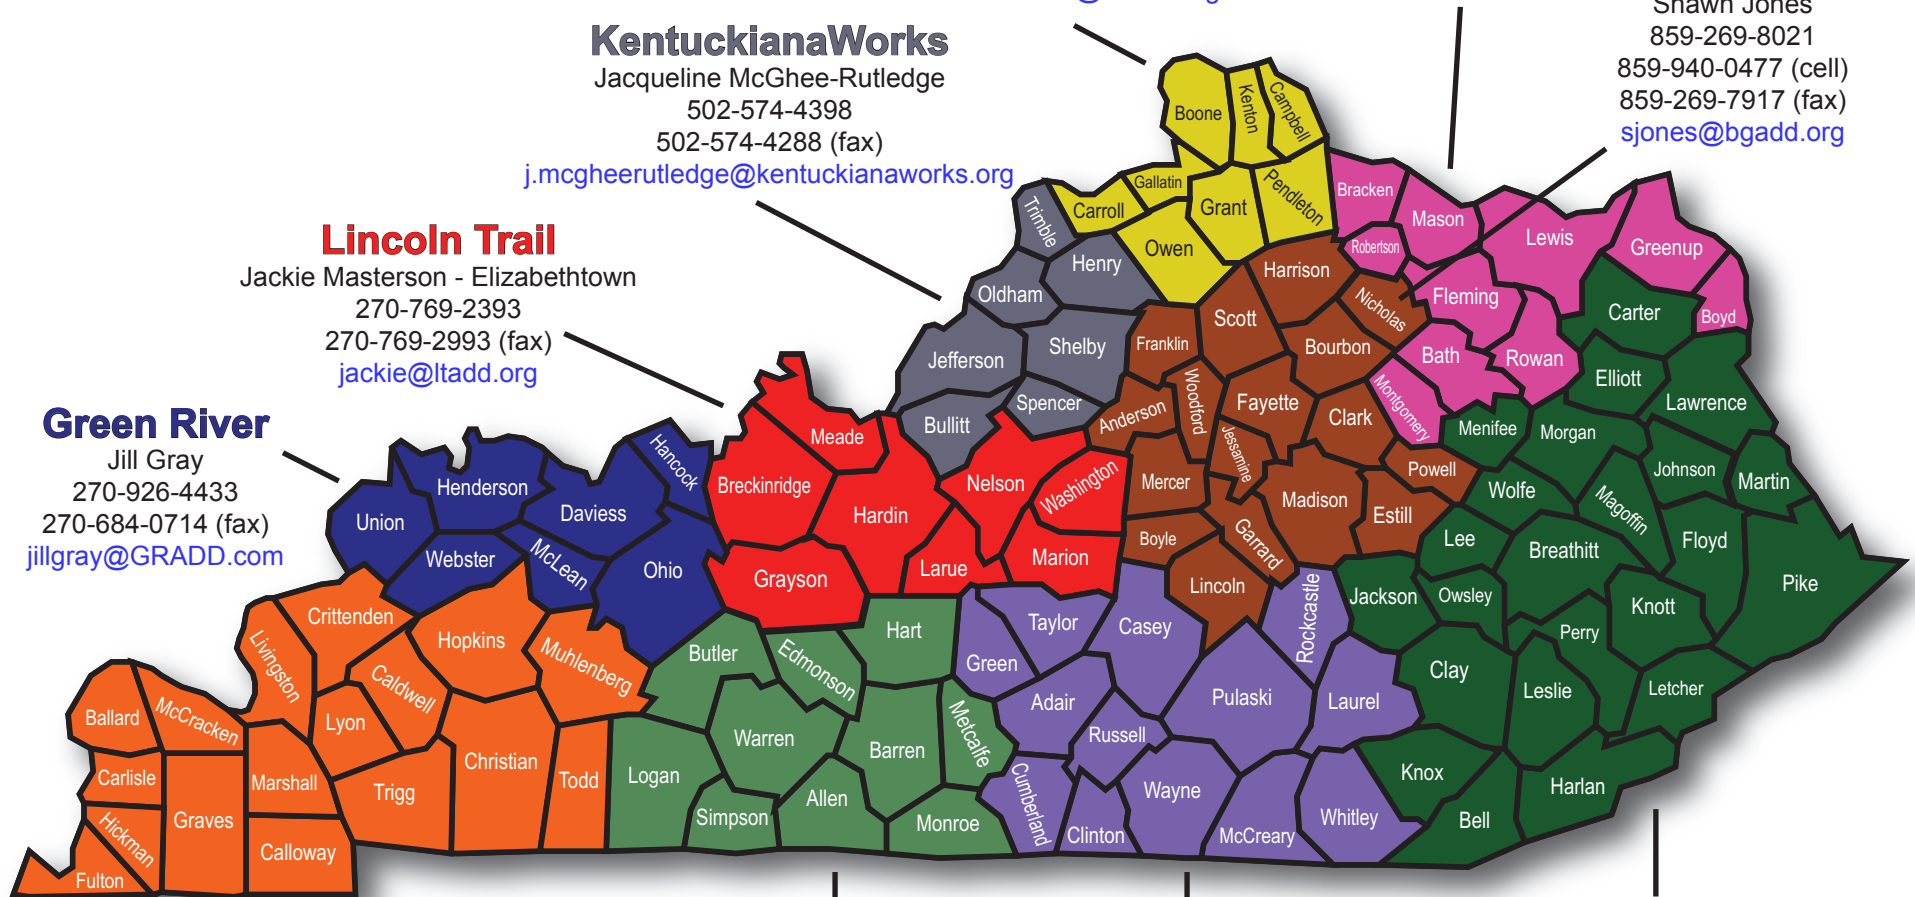

WIOA Youth Career Planners

Northern Kentucky

Melinda Ford
859-980-1961
859-371-6230 (fax)
melinda.ford@nkadd.org

Tenco

Donna Burke
606-564-6894
606-564-0955 (fax)
dburke@btadd.com

Bluegrass

Shawn Jones
859-269-8021
859-940-0477 (cell)
859-269-7917 (fax)
sjones@bgadd.org

KentuckianaWorks

Jacqueline McGhee-Rutledge
502-574-4398
502-574-4288 (fax)
j.mcgheerutledge@kentuckianaworks.org

Lincoln Trail

Jackie Masterson - Elizabethtown
270-769-2393
270-769-2993 (fax)
jackie@ltadd.org

Green River

Jill Gray
270-926-4433
270-684-0714 (fax)
jillgray@GRADD.com

Western Kentucky

Julie Allen
270-886-9484
800-928-7233
270-886-3211 (fax)
JulieR.Allen@ky.gov

South Central

Connie Kington
270-781-2381
270-782-6141 (fax)
ckington@bradd.org

Cumberlands

Curtis Morris
270-866-4200
270-866-2044 (fax)
kay@lcadd.org

EKCEP

Owen Grise
606-436-5751
606-436-5755 (fax)
ogrise@ekcep.org